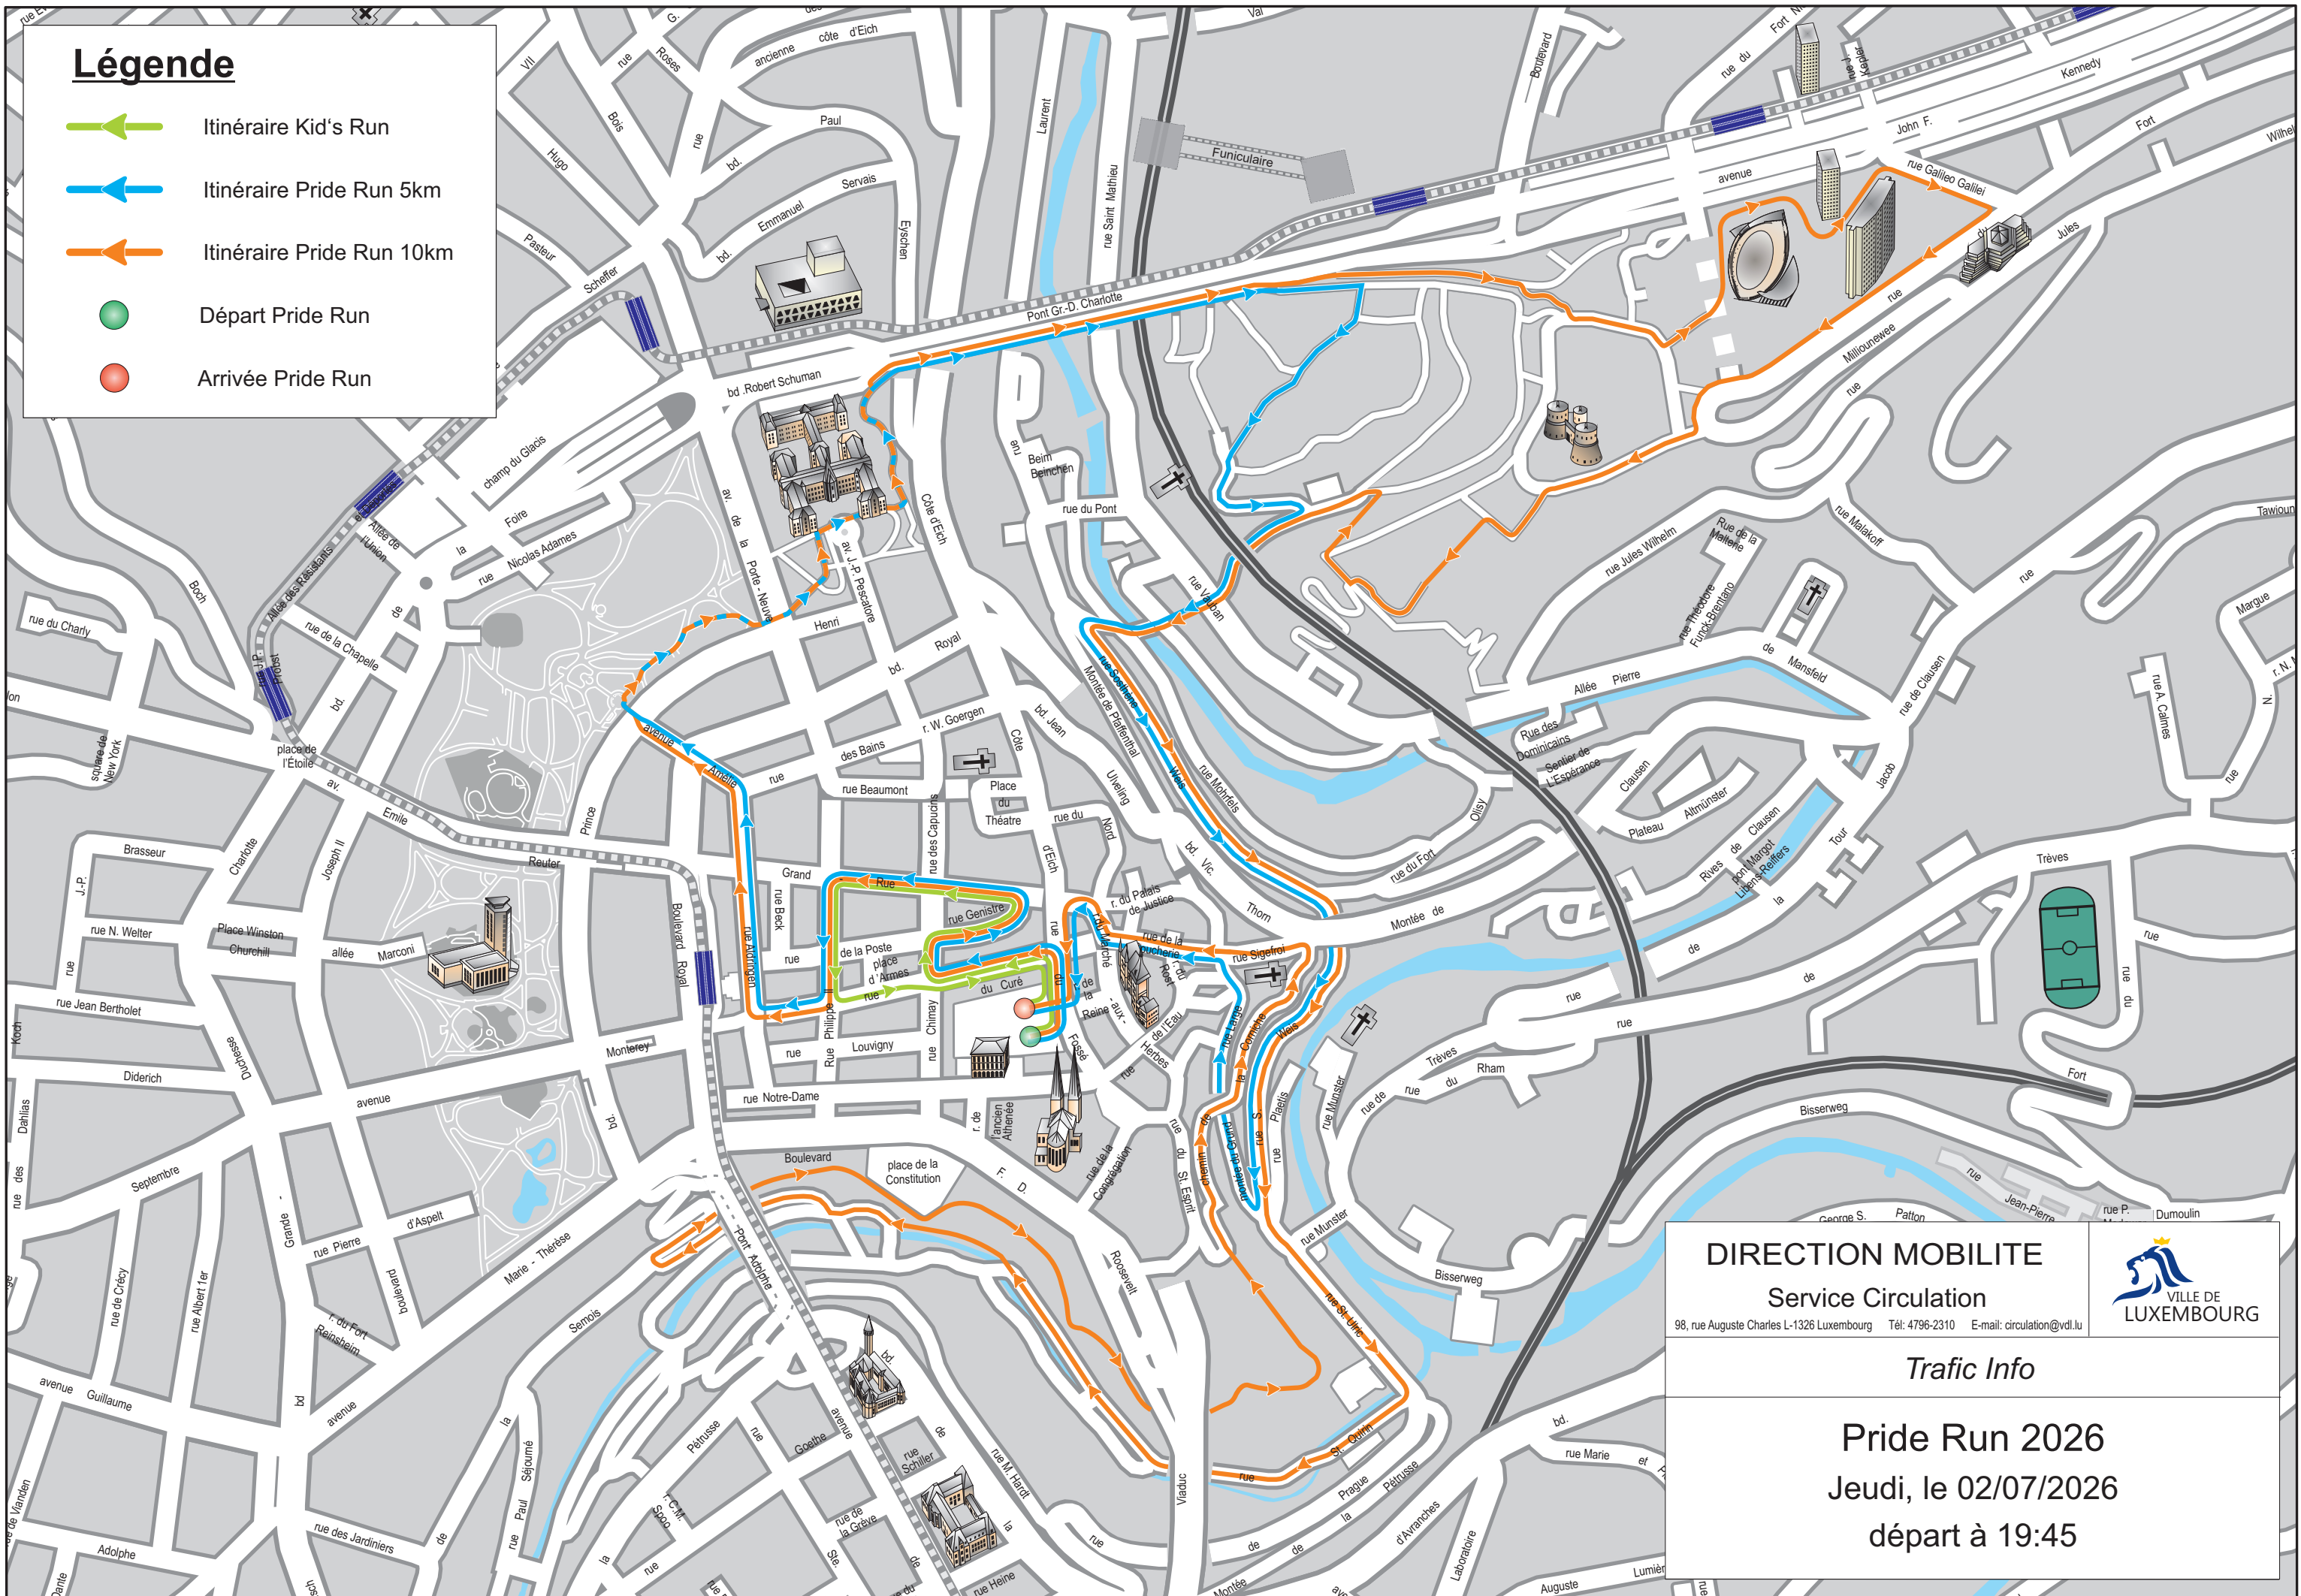

Légende

-  Itinéraire Kid's Run
-  Itinéraire Pride Run 5km
-  Itinéraire Pride Run 10km
-  Départ Pride Run
-  Arrivée Pride Run

DIRECTION MOBILITE
Service Circulation
98, rue Auguste Charles L-1326 Luxembourg Tél: 4796-2310 E-mail: circulation@vdl.lu

Trafic Info

Pride Run 2026
Jeudi, le 02/07/2026
départ à 19:45